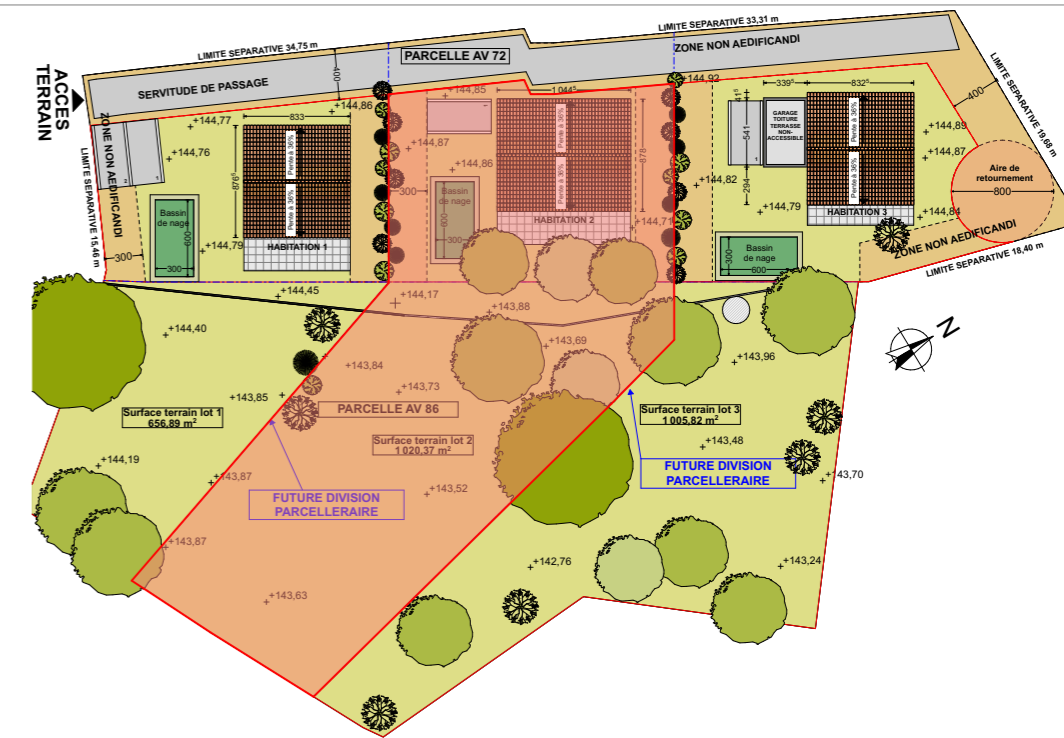

LES JARDINS DE MONSERATO

COMMUNE DE BASTIA

Lot 2 T4 Type Duplex

Surface de construction
RDC
82,57 m²

Surface de plancher
RDC
67,35 m²

Surface de construction
R+1
82,57 m²

Surface de plancher
R+1
66,67 m²

TABLEAU DES SURFACES LOT 2 T4 - R+1	
Rez de chaussée	
Designation des pièces	Surface en m2
Entrée	6,38
Séjour - cuisine	54,42
Cellier	2,73
Wc - Douche	2,48
Surface total RDC	66,01 m²
R+1	
Designation des pièces	Surface en m2
Chambre 1	13,70
Dressing	7,31
Salle de bain 1	5,75
Chambre 2	12,64
Salle de bain 2	2,66
Chambre 3	12,92
Salle de bain 3	3,36
Wc	1,22
Dgt.	3,95
Surface total R+1	63,51 m²
Total	129,52 m²
Surface terrain Lot 2	1130 m ²

Rez-de-chausée

1:75

Etage

1:75