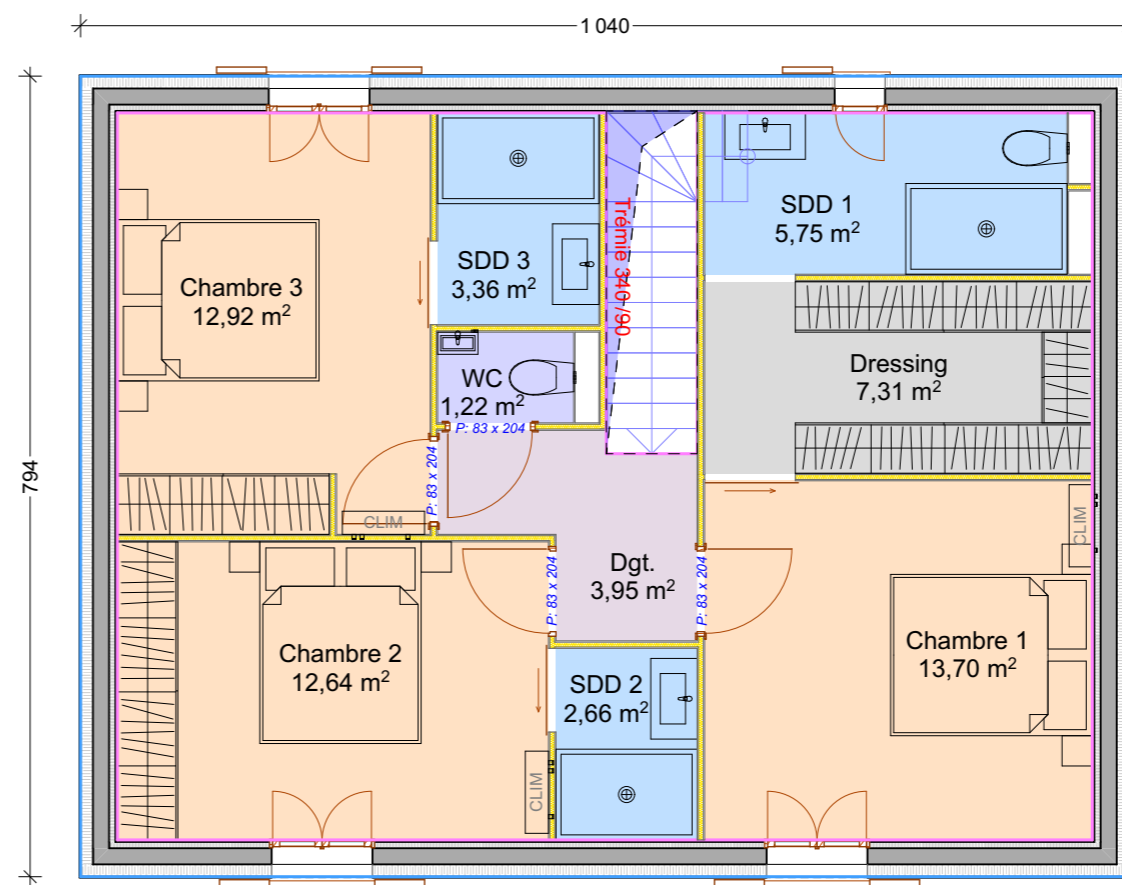

LES JARDINS DE MONSERATO

COMMUNE DE BASTIA

Lot 2 T4 Type Duplex

Surface de construction
RDC
82,57 m²

Surface de plancher
RDC
67,35 m²

Surface de construction
R+1
82,57 m²

Surface de plancher
R+1
66,67 m²

TABLEAU DES SURFACES LOT 2 T4 - R+1	
Rez de chaussée	
Designation des pièces	Surface en m2
Entrée	6,38
Séjour - cuisine	54,42
Cellier	2,73
Wc - Douche	2,48
Surface total RDC	66,01 m²
R+1	
Designation des pièces	Surface en m2
Chambre 1	13,70
Dressing	7,31
Salle de bain 1	5,75
Chambre 2	12,64
Salle de bain 2	2,66
Chambre 3	12,92
Salle de bain 3	3,36
Wc	1,22
Dgt.	3,95
Surface total R+1	63,51 m²
Total	129,52 m²
Surface terrain Lot 2	1130 m ²

Rez-de-chausée

1:75

Etage

1:75