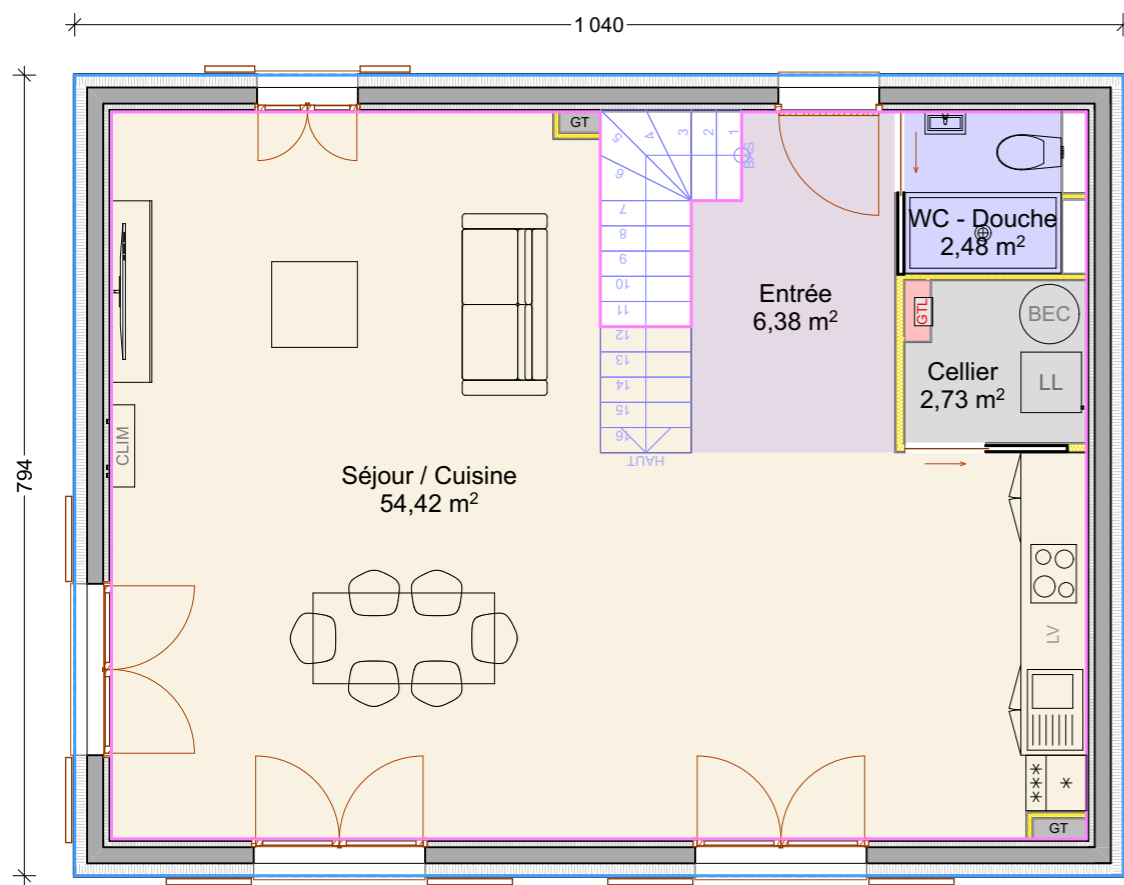

LES JARDINS DE MONSERATO

COMMUNE DE BASTIA

Lot 2 T4 Type Duplex

Surface de construction
RDC
82,57 m²

Surface de plancher
RDC
67,35 m²

Surface de construction
R+1
82,57 m²

Surface de plancher
R+1
66,67 m²

TABLEAU DES SURFACES LOT 2 T4 - R+1	
Rez de chaussée	
Designation des pièces	Surface en m2
Entrée	6,38
Séjour - cuisine	54,42
Cellier	2,73
Wc - Douche	2,48
Surface total RDC	66,01 m²
R+1	
Designation des pièces	Surface en m2
Chambre 1	13,70
Dressing	7,31
Salle de bain 1	5,75
Chambre 2	12,64
Salle de bain 2	2,66
Chambre 3	12,92
Salle de bain 3	3,36
Wc	1,22
Dgt.	3,95
Surface total R+1	63,51 m²
Total	129,52 m²
Surface terrain Lot 2	1130 m ²

Rez-de-chausée

1:75

Etage

1:75