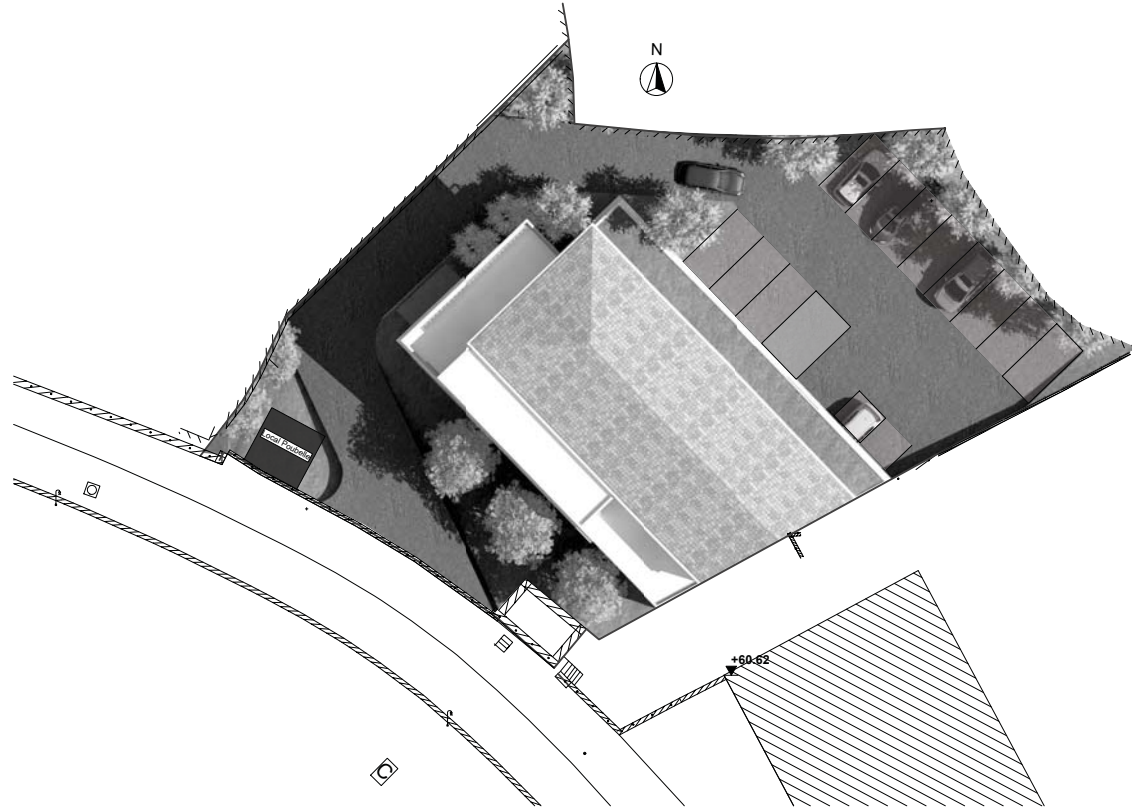

LOCALISATION SUR PLAN DE MASSE

TABLEAU DE SURFACES

Appartement n°002 -T1	Surface en m ²
Salle d'eau	6.00
Salon/Cuisine	20.30
Dgt	4.70
TOTAL surface habitable	31.00
Terrasse	10.35

REPERAGE VISUEL

LOCALISATION SUR PLAN DE NIVEAU

PLAN DE L'APPARTEMENT