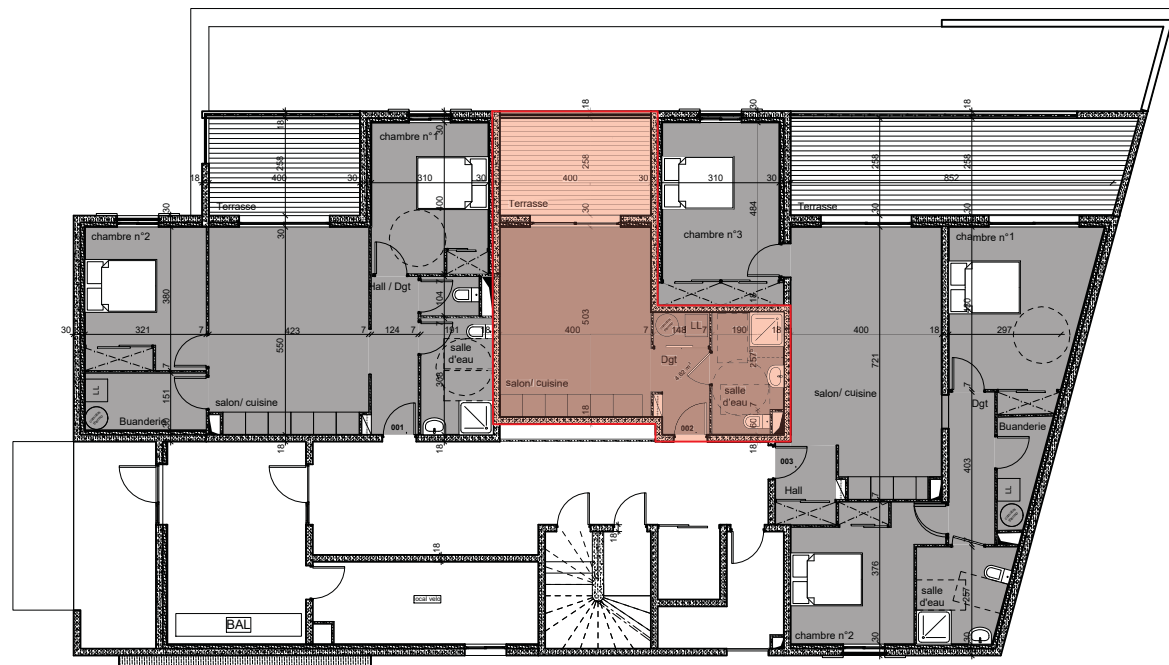

LOCALISATION SUR PLAN DE MASSE

TABLEAU DE SURFACES

Appartement n°002 -T1	Surface en m ²
Salle d'eau	6.00
Salon/Cuisine	20.30
Dgt	4.70
TOTAL surface habitable	31.00
Terrasse	10.35

REPERAGE VISUEL

LOCALISATION SUR PLAN DE NIVEAU

PLAN DE L'APPARTEMENT