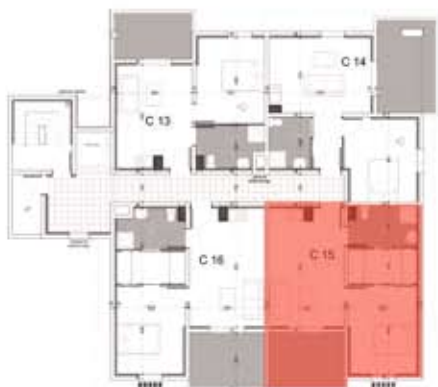

RESIDENCE LE FLORE & SENS

Ensemble de logements et garages

Commerces en rez-de-chaussée

20600 BASTIA

Bâtiment C - LOT N° C15- Logement type T2 - Niveau R+4

Lot C15	T2
DESIGNATION DES PIECES	Surfaces
Séjour-cuisine	19,00 m ²
Chambre	12,90 m ²
Dressing	4,90 m ²
Salle de bain	5,90 m ²
TOTAL surface Habitable	42,70 m²
TERRASSE	8,90 m ²
TOTAL GENERAL	51,60 m²