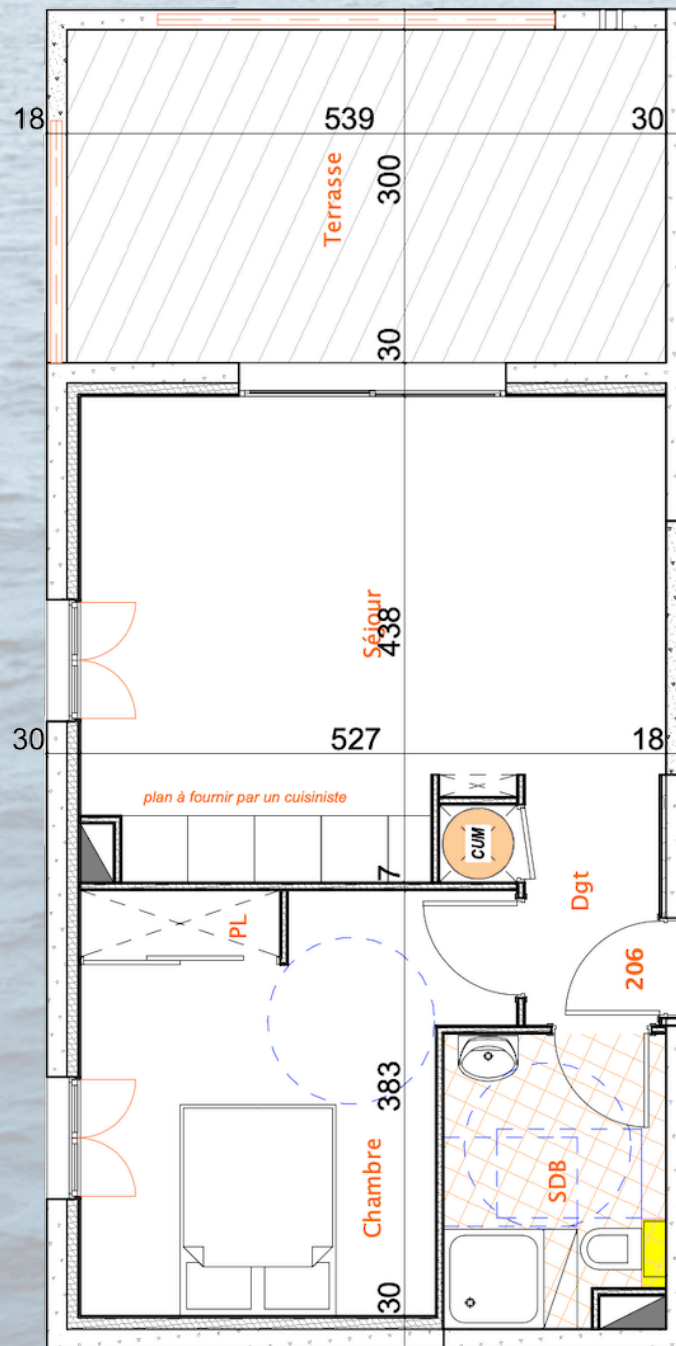

Résidence L'EFFET MER

Niveau R+2

Appartement T2 - LOT 206

PRIX

Entrée	3,30 m ²
Séjour - cuisine	20,80 m ²
Salle d'eau	5,20 m ²
Chambre	13,20 m ²
Total surface habitable	42,50 m²
Terrasse	16,20 m ²

SARL GUERRINI GIRARD

Immeuble le Rubis 20200 Bastia
Tel : 04.95.32.52.80 - Fax : 04.95.32.01.06
girard.guerrini@wanadoo.fr

La société se réserve le droit d'apporter des modifications à ce plan en fonction des nécessités techniques et administratives, tant en ce qui concerne les dimensions que l'équipement. Les surfaces sont indicatives. Les retombées, soffites et faux plafond ne sont pas figurés. Les côtes et les surfaces données le sont sous réserve des impératifs de construction et de tolérance d'exécution.