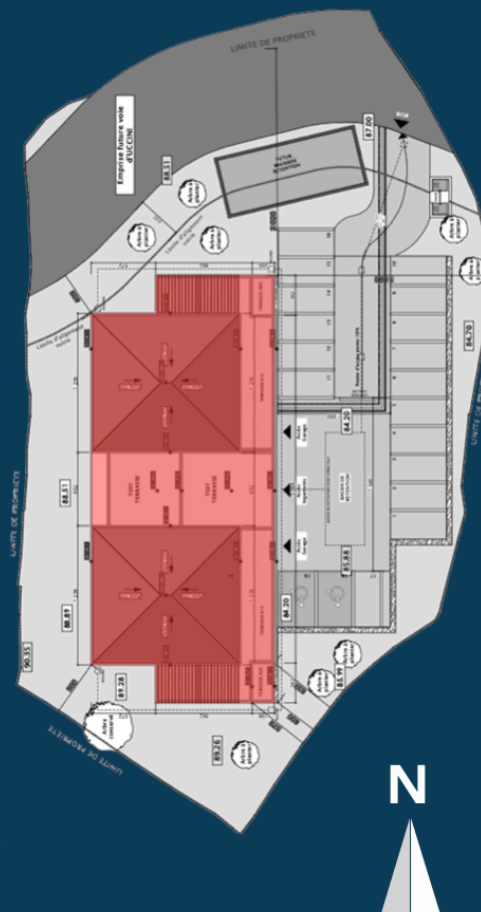

# Résidence L'EFFET MER

Niveau R+1

Appartement T3 - LOT 105

PRIX

Entrée	6,20 m <sup>2</sup>
Chambre n°1	15,00 m <sup>2</sup>
Séjour - cuisine	29,50 m <sup>2</sup>
Dégagement	1,80 m <sup>2</sup>
Chambre n°2	13,90 m <sup>2</sup>
Salle d'eau	7,20 m <sup>2</sup>
Buanderie	2,40 m <sup>2</sup>

**Total surface habitable 76,00 m<sup>2</sup>**

**Terrasse 22,60 m<sup>2</sup>**

**SARL GUERRINI GIRARD**

Immeuble le Rubis 20200 Bastia  
Tel : 04.95.32.52.80 - Fax : 04.95.32.01.06  
girard.guerrini@wanadoo.fr

La société se réserve le droit d'apporter des modifications à ce plan en fonction des nécessités techniques et administratives, tant en ce qui concerne les dimensions que l'équipement. Les surfaces sont indicatives. Les retombées, soffites et faux plafond ne sont pas figurés. Les côtes et les surfaces données le sont sous réserve des impératifs de construction et de tolérance d'exécution.