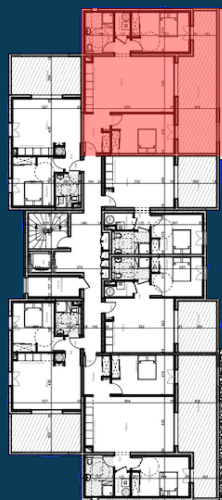

# Résidence L'EFFET MER

Niveau R+1

Appartement T3 - LOT 105

PRIX

Entrée	6,20 m <sup>2</sup>
Chambre n°1	15,00 m <sup>2</sup>
Séjour - cuisine	29,50 m <sup>2</sup>
Dégagement	1,80 m <sup>2</sup>
Chambre n°2	13,90 m <sup>2</sup>
Salle d'eau	7,20 m <sup>2</sup>
Buanderie	2,40 m <sup>2</sup>

**Total surface habitable 76,00 m<sup>2</sup>**

**Terrasse 22,60 m<sup>2</sup>**

**SARL GUERRINI GIRARD**

Immeuble le Rubis 20200 Bastia  
Tel : 04.95.32.52.80 - Fax : 04.95.32.01.06  
girard.guerrini@wanadoo.fr