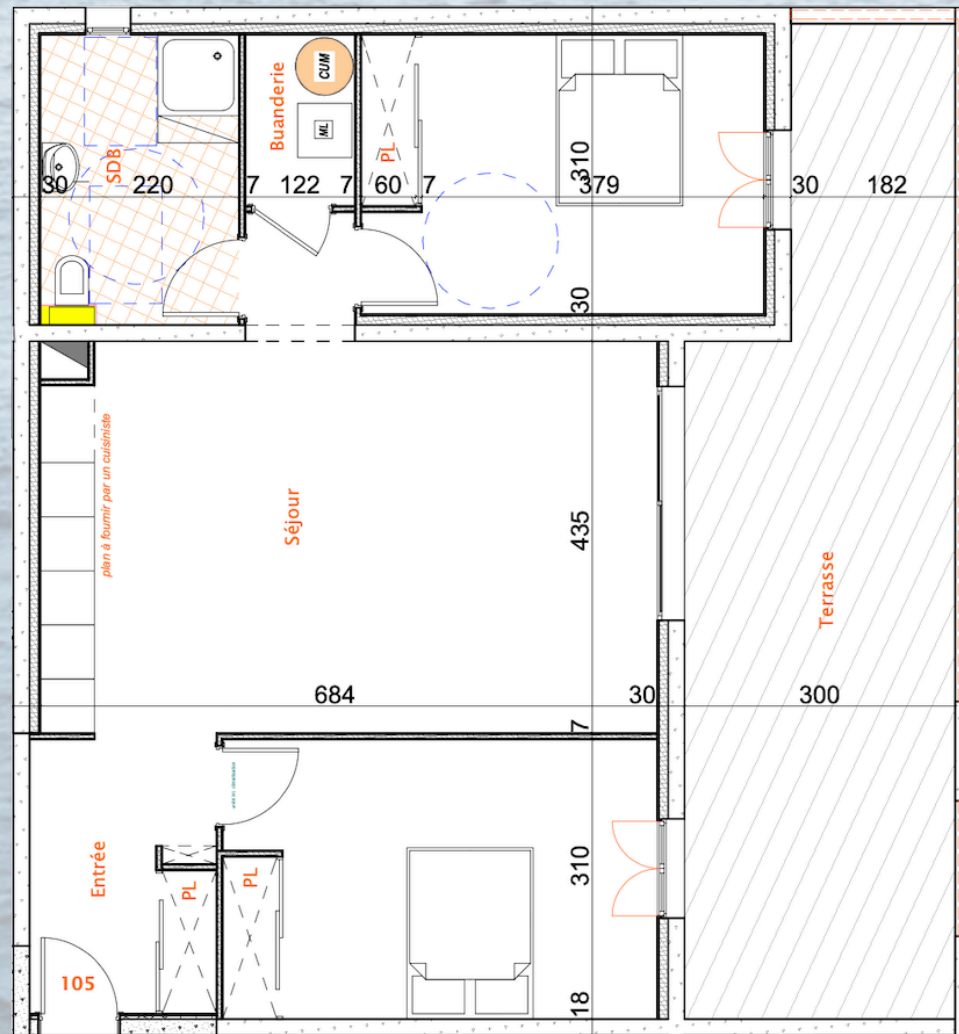

# Résidence L'EFFET MER

Niveau R+1

Appartement T3 - LOT 105

PRIX

Entrée	6,20 m <sup>2</sup>
Chambre n°1	15,00 m <sup>2</sup>
Séjour - cuisine	29,50 m <sup>2</sup>
Dégagement	1,80 m <sup>2</sup>
Chambre n°2	13,90 m <sup>2</sup>
Salle d'eau	7,20 m <sup>2</sup>
Buanderie	2,40 m <sup>2</sup>

**Total surface habitable 76,00 m<sup>2</sup>**

**Terrasse 22,60 m<sup>2</sup>**

**SARL GUERRINI GIRARD**

Immeuble le Rubis 20200 Bastia  
Tel : 04.95.32.52.80 - Fax : 04.95.32.01.06  
girard.guerrini@wanadoo.fr

La société se réserve le droit d'apporter des modifications à ce plan en fonction des nécessités techniques et administratives, tant en ce qui concerne les dimensions que l'équipement. Les surfaces sont indicatives. Les retombées, soffites et faux plafond ne sont pas figurés. Les côtes et les surfaces données le sont sous réserve des impératifs de construction et de tolérance d'exécution.