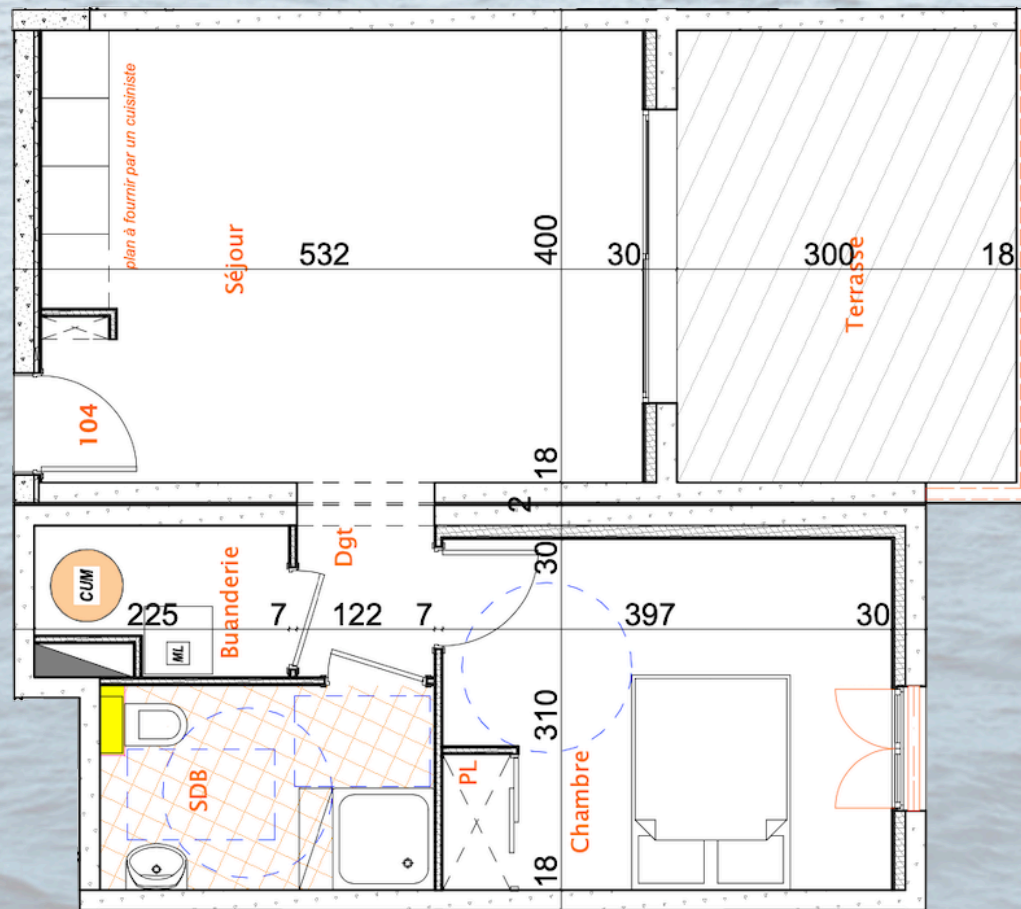

Résidence L'EFFET MER

Niveau R+1

Appartement T2 - LOT 104

PRIX

Séjour - cuisine	21,10 m ²
Dégagement	2,10 m ²
Chambre	12,40 m ²
Salle d'eau	5,40 m ²
Buanderie	2,80 m ²
Total surface habitable	43,80 m²
Terrasse	12,00 m ²