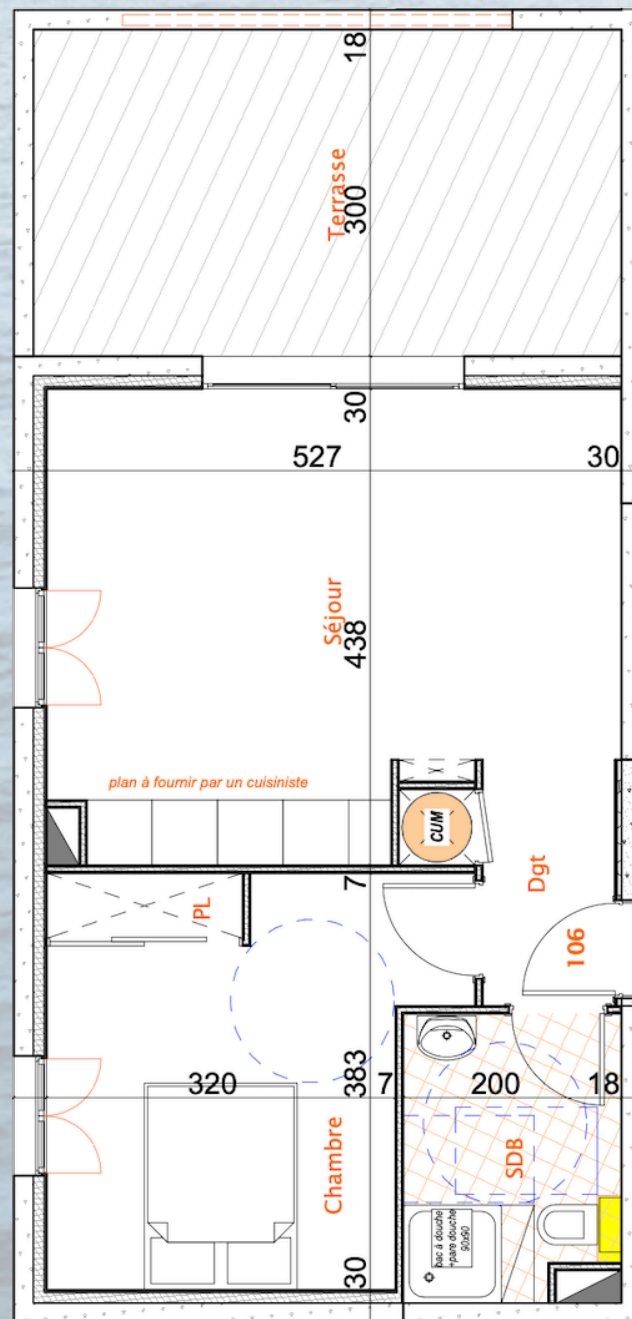

Résidence L'EFFET MER

Niveau R+1

Appartement T2 - LOT 106

PRIX

Entrée	3,30 m ²
Séjour - cuisine	20,80 m ²
Salle d'eau	5,20 m ²
Chambre	13,20 m ²
Total surface habitable	42,50 m²
Terrasse	16,20 m ²

SARL GUERRINI GIRARD

Immeuble le Rubis 20200 Bastia
Tel : 04.95.32.52.80 - Fax : 04.95.32.01.06
girard.guerrini@wanadoo.fr

La société se réserve le droit d'apporter des modifications à ce plan en fonction des nécessités techniques et administratives, tant en ce qui concerne les dimensions que l'équipement. Les surfaces sont indicatives. Les retombées, soffites et faux plafond ne sont pas figurés. Les côtes et les surfaces données le sont sous réserve des impératifs de construction et de tolérance d'exécution.