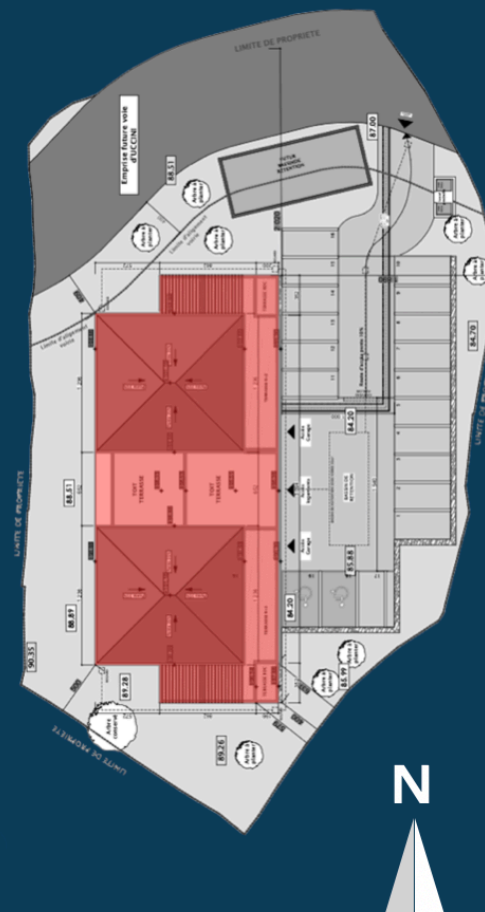

Résidence L'EFFET MER

Niveau R+1

Appartement T2 - LOT 106

PRIX

Entrée	3,30 m ²
Séjour - cuisine	20,80 m ²
Salle d'eau	5,20 m ²
Chambre	13,20 m ²
Total surface habitable	42,50 m²
Terrasse	16,20 m ²

SARL GUERRINI GIRARD

Immeuble le Rubis 20200 Bastia
Tel : 04.95.32.52.80 - Fax : 04.95.32.01.06
girard.guerrini@wanadoo.fr

La société se réserve le droit d'apporter des modifications à ce plan en fonction des nécessités techniques et administratives, tant en ce qui concerne les dimensions que l'équipement. Les surfaces sont indicatives. Les retombées, soffites et faux plafond ne sont pas figurés. Les côtes et les surfaces données le sont sous réserve des impératifs de construction et de tolérance d'exécution.