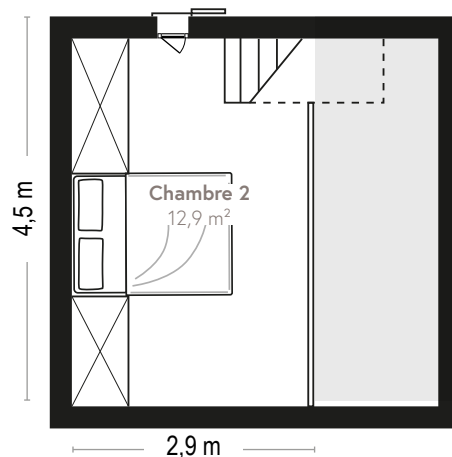

Plan appartement 031

Rez-de-chaussée

Type	T3M
Surface totale	48,3 m ²
Surface habitable	41 m ²
Surface terrasse	11 m ²
Surface jardin	29,6 m ²
Séjour/Cuisine	21,2 m ²
Chambre 1	11,1 m ²
SdB	3,2 m ²
Chambre 2	12,9 m ²

Des modifications sont susceptibles d'être apportées à ce plan en fonction des nécessités techniques de la réalisation, tant en ce qui concerne les dimensions libres que l'équipement. Les surfaces et hauteurs sous plafond indiquées sont approximatives. Les retombées, soffite, faux plafonds, côtes ainsi que les équipements sanitaires ne sont pas tous figurés ou le sont à titre indicatif et non-contractuel. Document non contractuel.