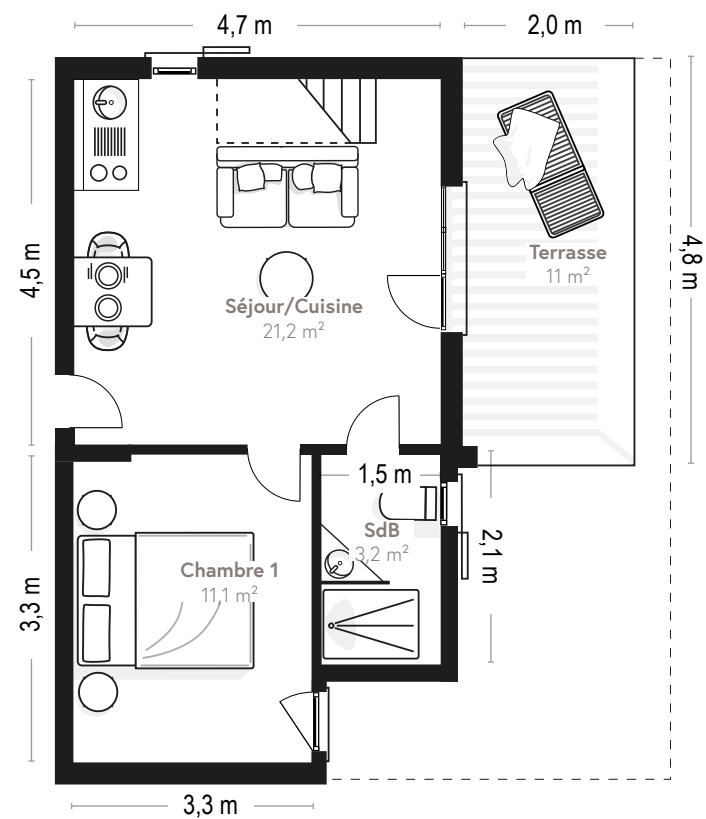

Plan appartement 031

Rez-de-chaussée

Type	T3M
Surface totale	48,3 m ²
Surface habitable	41 m ²
Surface terrasse	11 m ²
Surface jardin	29,6 m ²
Séjour/Cuisine	21,2 m ²
Chambre 1	11,1 m ²
SdB	3,2 m ²
Chambre 2	12,9 m ²

Des modifications sont susceptibles d'être apportées à ce plan en fonction des nécessités techniques de la réalisation, tant en ce qui concerne les dimensions libres que l'équipement. Les surfaces et hauteurs sous plafond indiquées sont approximatives. Les retombées, soffite, faux plafonds, côtes ainsi que les équipements sanitaires ne sont pas tous figurés ou le sont à titre indicatif et non-contractuel. Document non contractuel.