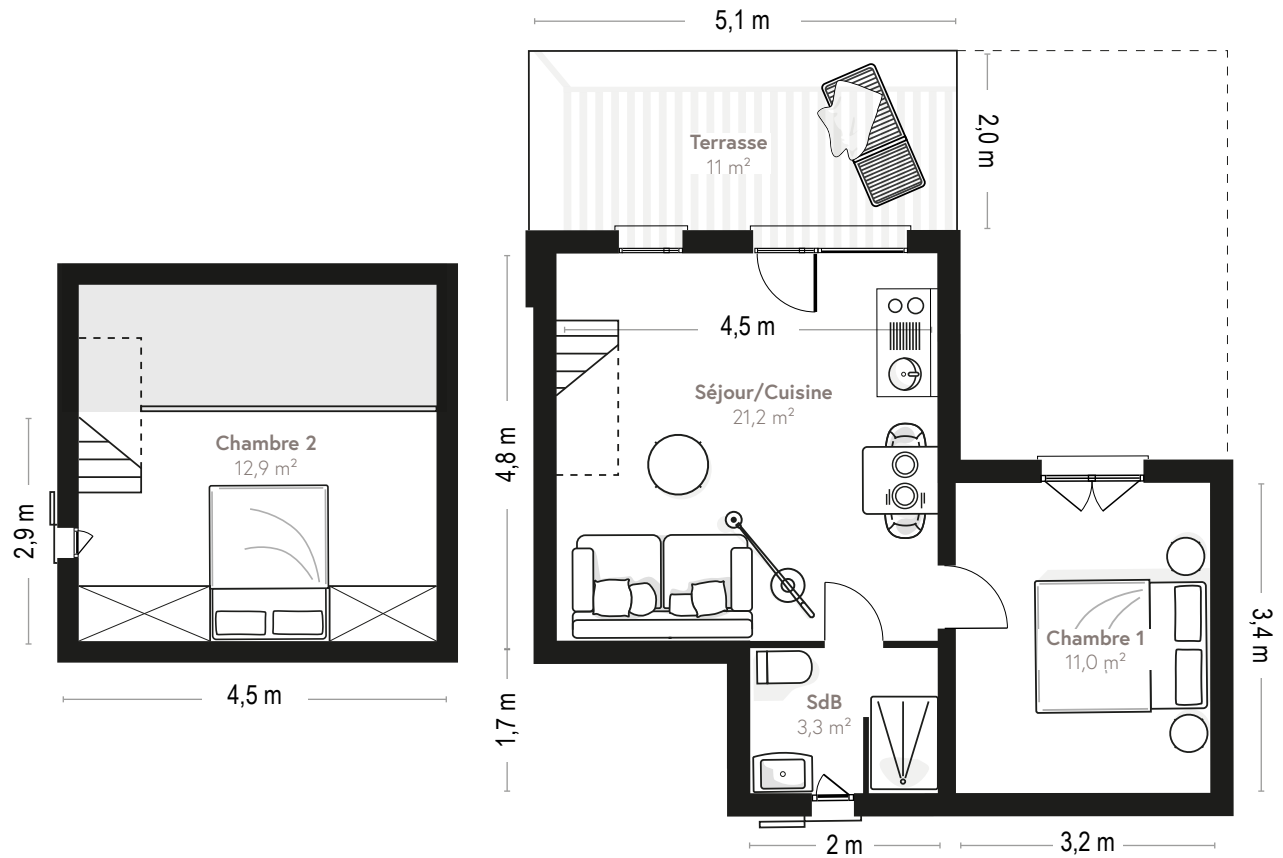

Plan appartement 034

Rez-de-chaussée

Type	T3 M
Surface totale	48,3 m ²
Surface habitable	41 m ²
Surface terrasse	11 m ²
Surface jardin	23,5 m ²
Séjour/Cuisine	21,2 m ²
Chambre 1	11,0 m ²
SdB	3,3 m ²
Chambre 2	12,9 m ²

Des modifications sont susceptibles d'être apportées à ce plan en fonction des nécessités techniques de la réalisation, tant en ce qui concerne les dimensions libres que l'équipement. Les surfaces et hauteurs sous plafond indiquées sont approximatives. Les retombées, soffite, faux plafonds, côtes ainsi que les équipements sanitaires ne sont pas tous figurés ou le sont à titre indicatif et non-contractuel. Document non contractuel.