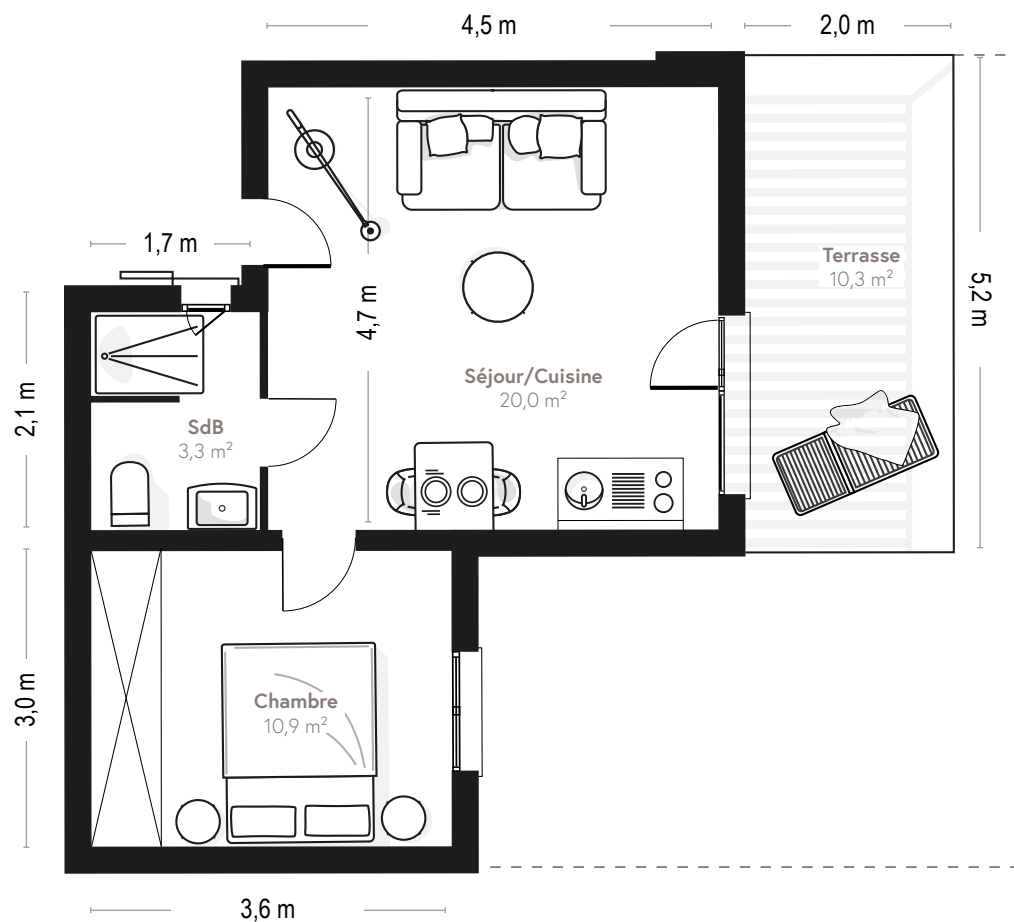

## Plan appartement 038

Rez-de-chaussée

Type	T2
Surface totale	34,7 m <sup>2</sup>
Surface terrasse	10,3 m <sup>2</sup>
Surface jardin	31,4 m <sup>2</sup>
Séjour/Cuisine	20,0 m <sup>2</sup>
SdB	3,3 m <sup>2</sup>
Chambre	10,9 m <sup>2</sup>

Des modifications sont susceptibles d'être apportées à ce plan en fonction des nécessités techniques de la réalisation, tant en ce qui concerne les dimensions libres que l'équipement. Les surfaces et hauteurs sous plafond indiquées sont approximatives. Les retombées, soffite, faux plafonds, côtes ainsi que les équipements sanitaires ne sont pas tous figurés ou le sont à titre indicatif et non-contractuel. Document non contractuel.