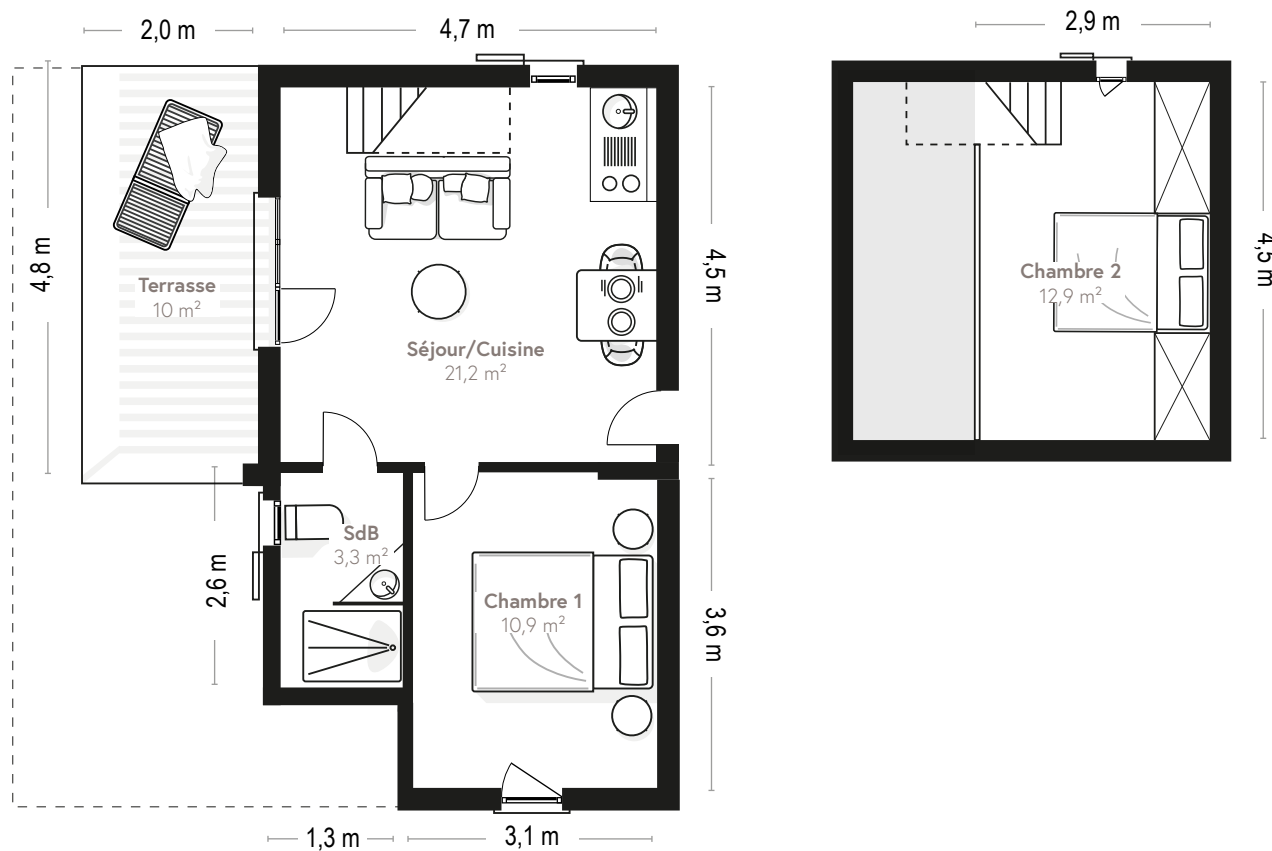

Plan appartement 041

Rez-de-chaussée

Type	T3 M
Surface totale	48,3 m ²
Surface habitable	41 m ²
Surface terrasse	11 m ²
Surface jardin	31 m ²
Séjour/Cuisine	21,2 m ²
Chambre 1	10,9 m ²
SdB	3,3 m ²
Chambre 2	12,9 m ²

Des modifications sont susceptibles d'être apportées à ce plan en fonction des nécessités techniques de la réalisation, tant en ce qui concerne les dimensions libres que l'équipement. Les surfaces et hauteurs sous plafond indiquées sont approximatives. Les retombées, soffite, faux plafonds, côtes ainsi que les équipements sanitaires ne sont pas tous figurés ou le sont à titre indicatif et non-contractuel. Document non contractuel.