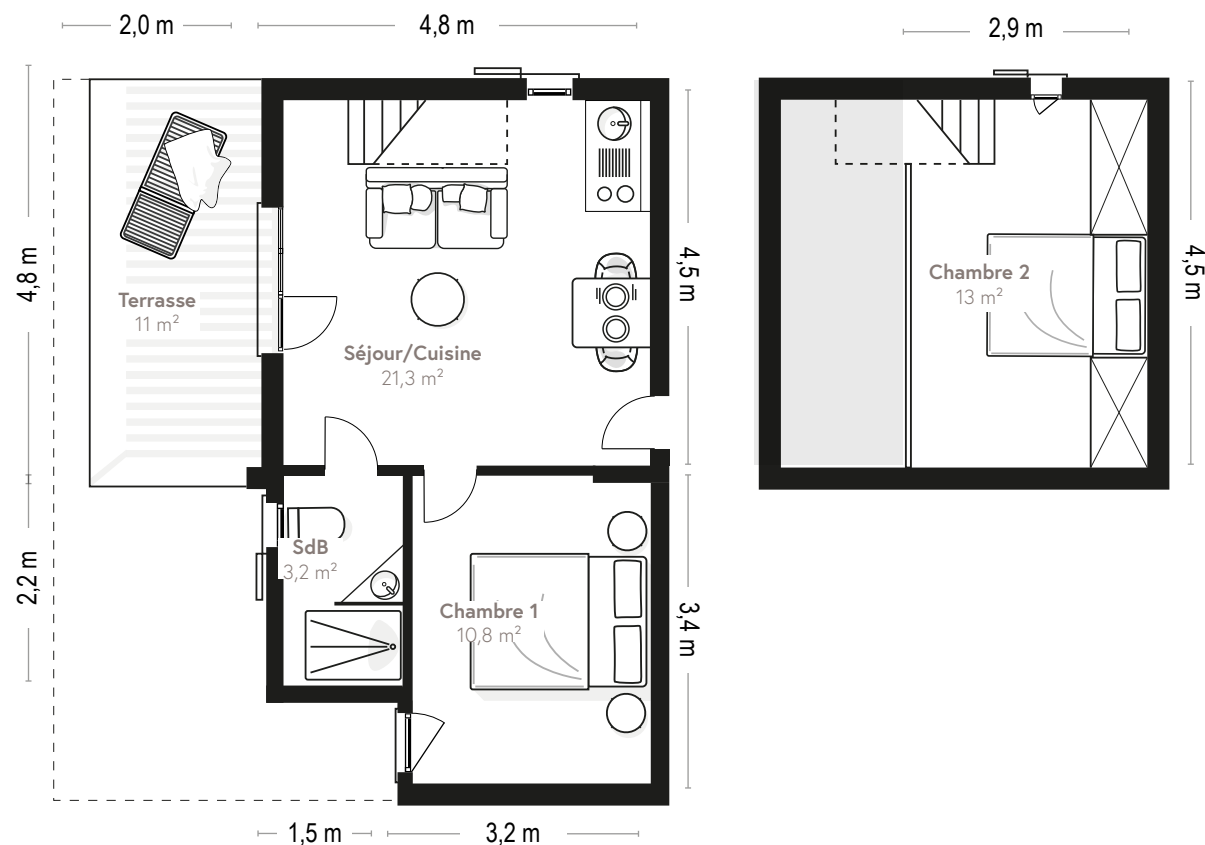

Plan appartement 051

Rez-de-chaussée

Type	T3M
Surface totale	48,3 m ²
Surface habitable	41 m ²
Surface terrasse	11 m ²
Surface jardin	25,6 m ²
Séjour/Cuisine	21,3 m ²
Chambre 1	10,8 m ²
SdB	3,2 m ²
Chambre 2	13,0 m ²

Des modifications sont susceptibles d'être apportées à ce plan en fonction des nécessités techniques de la réalisation, tant en ce qui concerne les dimensions libres que l'équipement. Les surfaces et hauteurs sous plafond indiquées sont approximatives. Les retombées, soffite, faux plafonds, côtes ainsi que les équipements sanitaires ne sont pas tous figurés ou le sont à titre indicatif et non-contractuel. Document non contractuel.