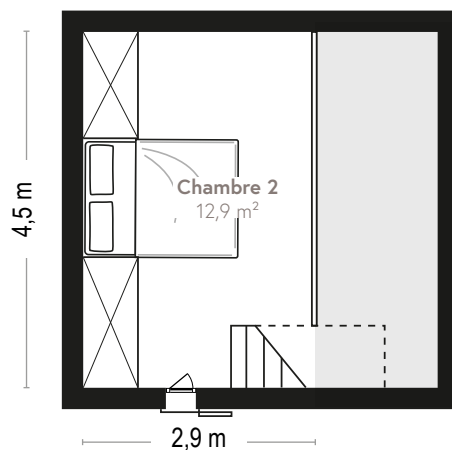

Plan appartement 053

Rez-de-chaussée

Type	T3M
Surface totale	48,3 m ²
Surface habitable	41 m ²
Surface terrasse	11 m ²
Surface jardin	23,7 m ²
Séjour/Cuisine	21,2 m ²
Chambre 1	11,0 m ²
SdB	3,3 m ²
Chambre 2	12,9 m ²

Des modifications sont susceptibles d'être apportées à ce plan en fonction des nécessités techniques de la réalisation, tant en ce qui concerne les dimensions libres que l'équipement. Les surfaces et hauteurs sous plafond indiquées sont approximatives. Les retombées, soffite, faux plafonds, côtes ainsi que les équipements sanitaires ne sont pas tous figurés ou le sont à titre indicatif et non-contractuel. Document non contractuel.