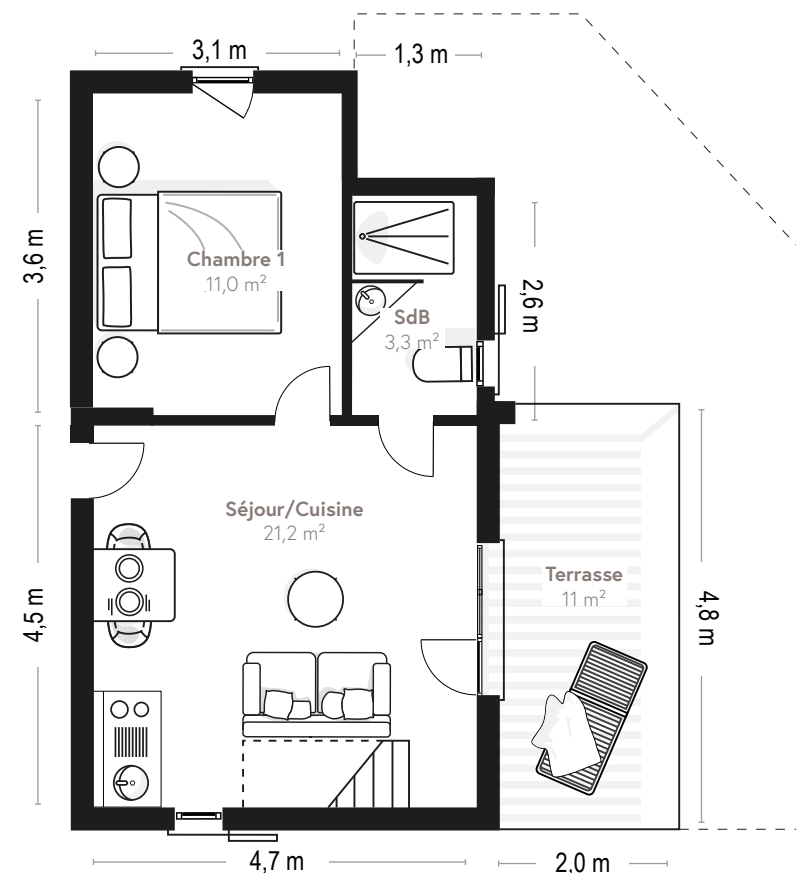

Plan appartement 053

Rez-de-chaussée

Type	T3M
Surface totale	48,3 m ²
Surface habitable	41 m ²
Surface terrasse	11 m ²
Surface jardin	23,7 m ²
Séjour/Cuisine	21,2 m ²
Chambre 1	11,0 m ²
SdB	3,3 m ²
Chambre 2	12,9 m ²

Des modifications sont susceptibles d'être apportées à ce plan en fonction des nécessités techniques de la réalisation, tant en ce qui concerne les dimensions libres que l'équipement. Les surfaces et hauteurs sous plafond indiquées sont approximatives. Les retombées, soffite, faux plafonds, côtes ainsi que les équipements sanitaires ne sont pas tous figurés ou le sont à titre indicatif et non-contractuel. Document non contractuel.