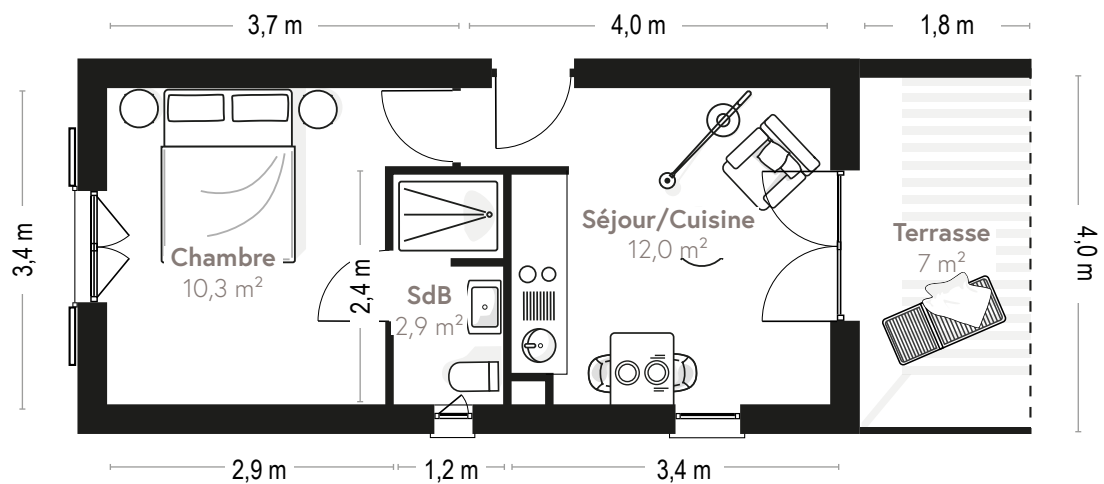

Plan appartement 066

Rez-de-chaussée

Type	T2
Surface totale	25,5 m ²
Surface terrasse	7 m ²
Séjour/Cuisine	12,0 m ²
SdB	2,9 m ²
Chambre	10,3 m ²

Des modifications sont susceptibles d'être apportées à ce plan en fonction des nécessités techniques de la réalisation, tant en ce qui concerne les dimensions libres que l'équipement. Les surfaces et hauteurs sous plafond indiquées sont approximatives. Les retombées, soffite, faux plafonds, côtes ainsi que les équipements sanitaires ne sont pas tous figurés ou le sont à titre indicatif et non-contractuel. Document non contractuel.