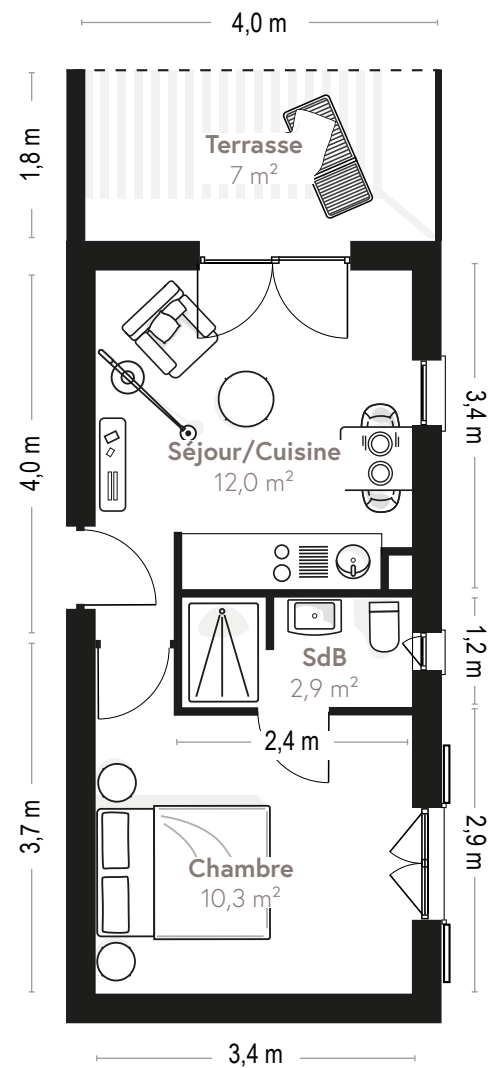

Plan appartement 068

Rez-de-chaussée

Type	T2
Surface totale	25,5 m ²
Surface terrasse	7 m ²
Séjour/Cuisine	12,0 m ²
SdB	2,9 m ²
Chambre	10,3 m ²

Des modifications sont susceptibles d'être apportées à ce plan en fonction des nécessités techniques de la réalisation, tant en ce qui concerne les dimensions libres que l'équipement. Les surfaces et hauteurs sous plafond indiquées sont approximatives. Les retombées, soffite, faux plafonds, côtes ainsi que les équipements sanitaires ne sont pas tous figurés ou le sont à titre indicatif et non-contractuel. Document non contractuel.