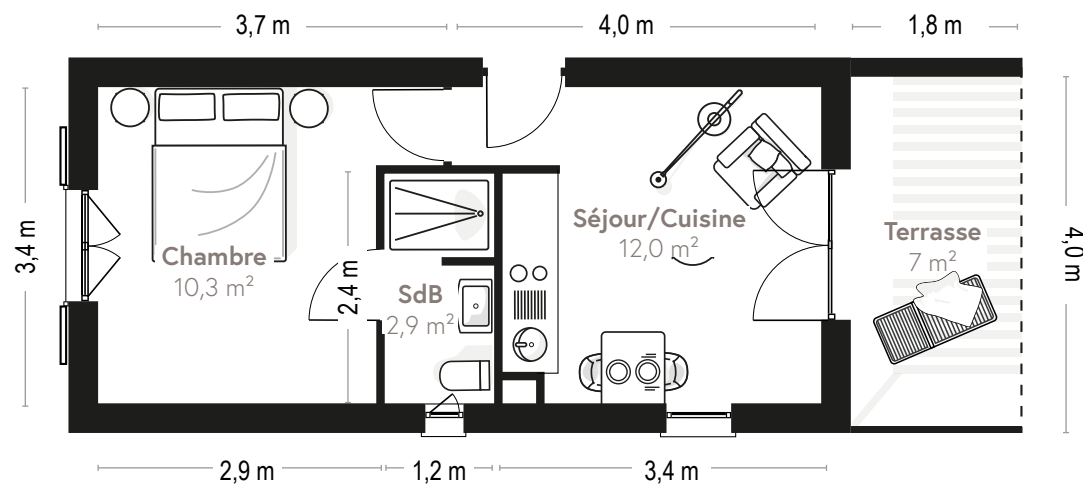

Plan appartement 070

1^{er} étage

| | |
|------------------|---------------------|
| Type | T2 |
| Surface totale | 25,5 m ² |
| Surface terrasse | 7 m ² |
| Séjour/Cuisine | 12,0 m ² |
| SdB | 2,9 m ² |
| Chambre | 10,3 m ² |

Des modifications sont susceptibles d'être apportées à ce plan en fonction des nécessités techniques de la réalisation, tant en ce qui concerne les dimensions libres que l'équipement. Les surfaces et hauteurs sous plafond indiquées sont approximatives. Les retombées, soffite, faux plafonds, côtes ainsi que les équipements sanitaires ne sont pas tous figurés ou le sont à titre indicatif et non-contractuel. Document non contractuel.