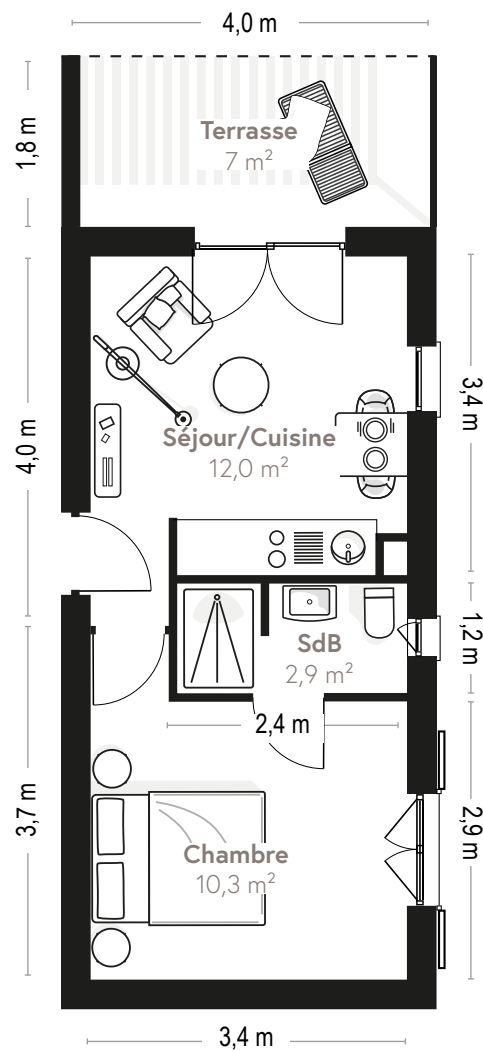

Plan appartement 072

1^{er} étage

Type	T2
Surface totale	25,5 m ²
Surface terrasse	7 m ²
Séjour/Cuisine	12,0 m ²
SdB	2,9 m ²
Chambre	10,3 m ²

Des modifications sont susceptibles d'être apportées à ce plan en fonction des nécessités techniques de la réalisation, tant en ce qui concerne les dimensions libres que l'équipement. Les surfaces et hauteurs sous plafond indiquées sont approximatives. Les retombées, soffite, faux plafonds, côtes ainsi que les équipements sanitaires ne sont pas tous figurés ou le sont à titre indicatif et non-contractuel. Document non contractuel.