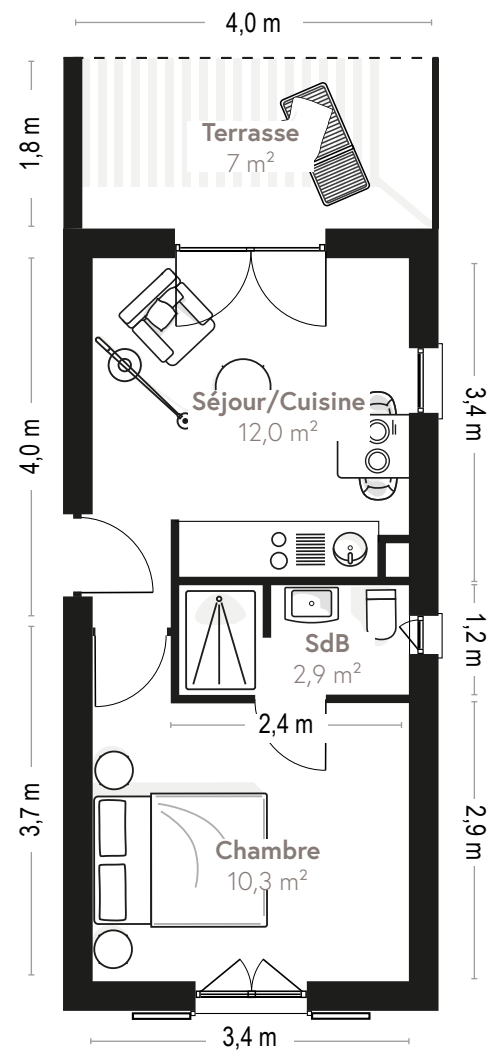

Plan appartement 089

1^{er} étage

Type	T2
Surface totale	25,5 m ²
Surface terrasse	7 m ²
Séjour/Cuisine	12,0 m ²
SdB	2,9 m ²
Chambre	10,3 m ²

Des modifications sont susceptibles d'être apportées à ce plan en fonction des nécessités techniques de la réalisation, tant en ce qui concerne les dimensions libres que l'équipement. Les surfaces et hauteurs sous plafond indiquées sont approximatives. Les retombées, soffite, faux plafonds, côtes ainsi que les équipements sanitaires ne sont pas tous figurés ou le sont à titre indicatif et non-contractuel. Document non contractuel.