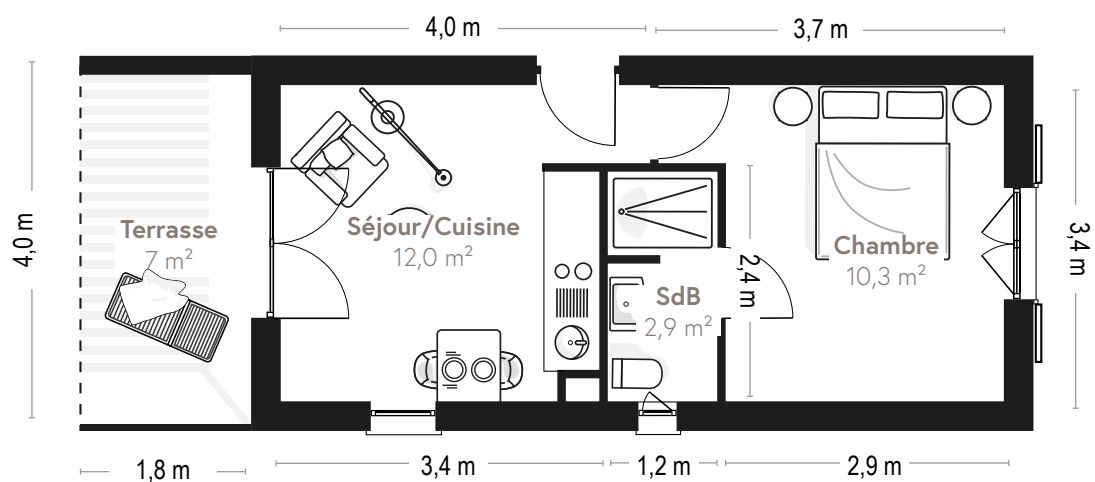

Plan appartement 095

Rez-de-chaussée

Type	T2
Surface totale	25,5 m ²
Surface terrasse	7 m ²
Séjour/Cuisine	12,0 m ²
SdB	2,9 m ²
Chambre	10,3 m ²

Des modifications sont susceptibles d'être apportées à ce plan en fonction des nécessités techniques de la réalisation, tant en ce qui concerne les dimensions libres que l'équipement. Les surfaces et hauteurs sous plafond indiquées sont approximatives. Les retombées, soffite, faux plafonds, côtes ainsi que les équipements sanitaires ne sont pas tous figurées ou le sont à titre indicatif et non-contractuel. Document non contractuel.