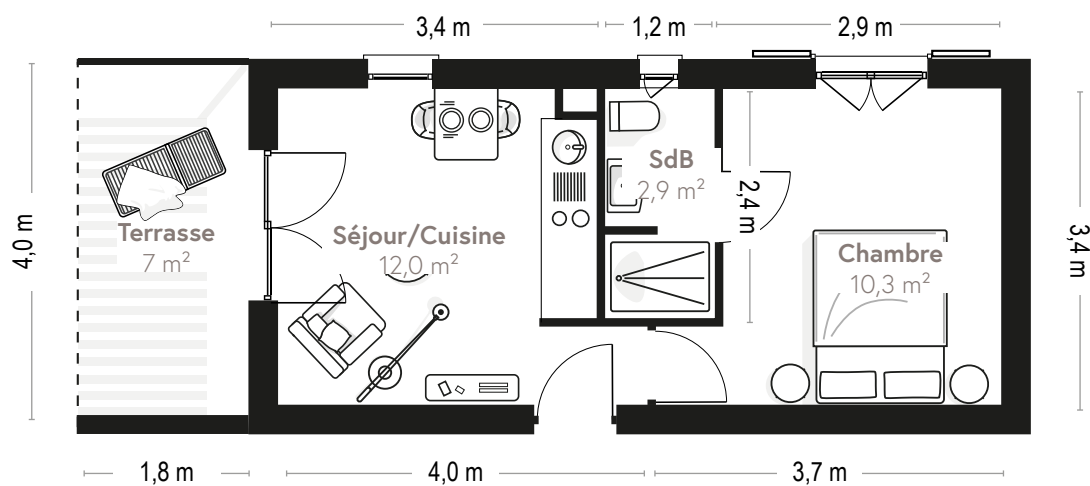

Plan appartement 097

Rez-de-chaussée

Type	T2
Surface totale	25,5 m ²
Surface terrasse	7 m ²
Séjour/Cuisine	12,0 m ²
SdB	2,9 m ²
Chambre	10,3 m ²

Des modifications sont susceptibles d'être apportées à ce plan en fonction des nécessités techniques de la réalisation, tant en ce qui concerne les dimensions libres que l'équipement. Les surfaces et hauteurs sous plafond indiquées sont approximatives. Les retombées, soffite, faux plafonds, côtes ainsi que les équipements sanitaires ne sont pas tous figurés ou le sont à titre indicatif et non-contractuel. Document non contractuel.