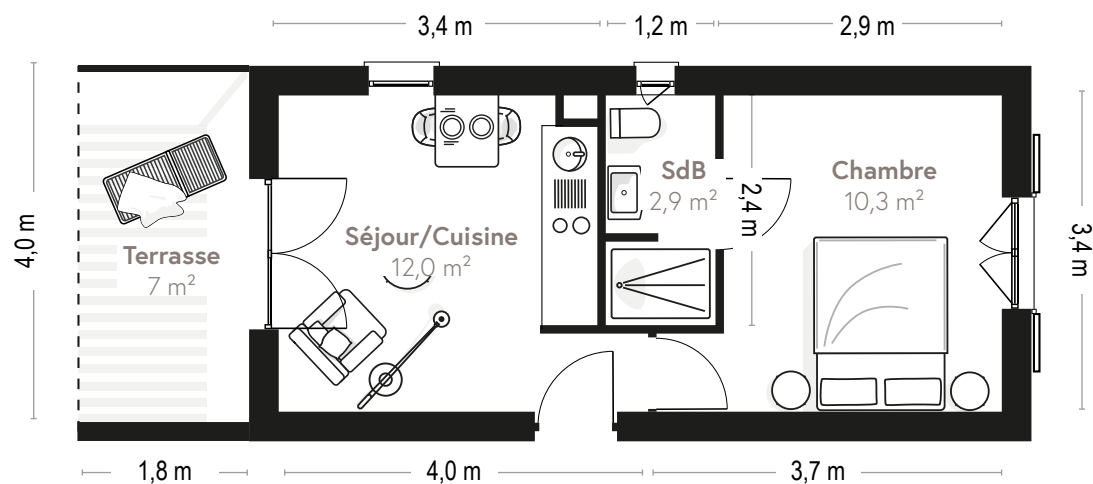

Plan appartement 098

Rez-de-chaussée

Type	T2
Surface totale	25,5 m ²
Surface terrasse	7 m ²
Séjour/Cuisine	12,0 m ²
SdB	2,9 m ²
Chambre	10,3 m ²

Des modifications sont susceptibles d'être apportées à ce plan en fonction des nécessités techniques de la réalisation, tant en ce qui concerne les dimensions libres que l'équipement. Les surfaces et hauteurs sous plafond indiquées sont approximatives. Les retombées, soffite, faux plafonds, côtes ainsi que les équipements sanitaires ne sont pas tous figurés ou le sont à titre indicatif et non-contractuel. Document non contractuel.