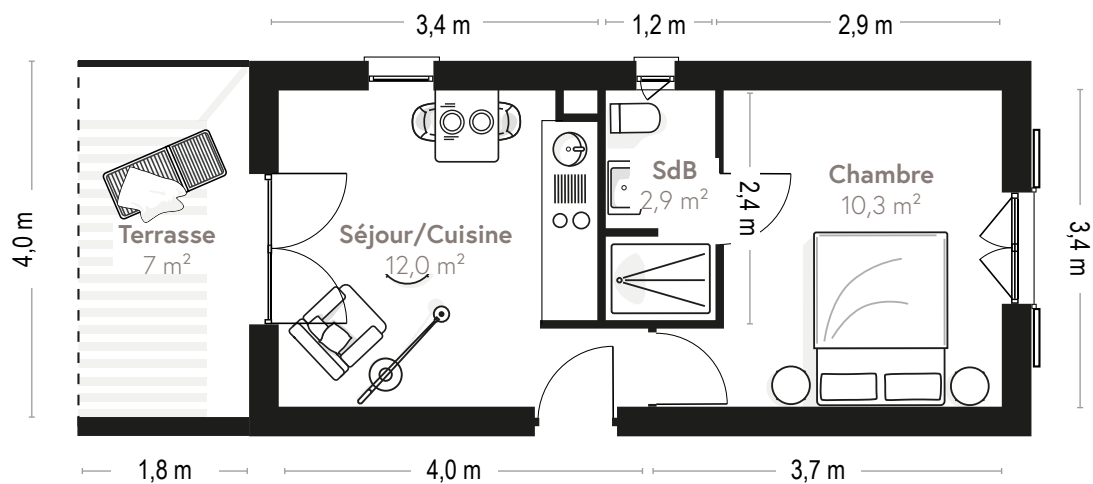

Plan appartement 117

1^{er} étage

Type	T2
Surface totale	25,5 m ²
Surface terrasse	7 m ²
Séjour/Cuisine	12,0 m ²
SdB	2,9 m ²
Chambre	10,3 m ²

Des modifications sont susceptibles d'être apportées à ce plan en fonction des nécessités techniques de la réalisation, tant en ce qui concerne les dimensions libres que l'équipement. Les surfaces et hauteurs sous plafond indiquées sont approximatives. Les retombées, soffite, faux plafonds, côtes ainsi que les équipements sanitaires ne sont pas tous figurés ou le sont à titre indicatif et non-contractuel. Document non contractuel.