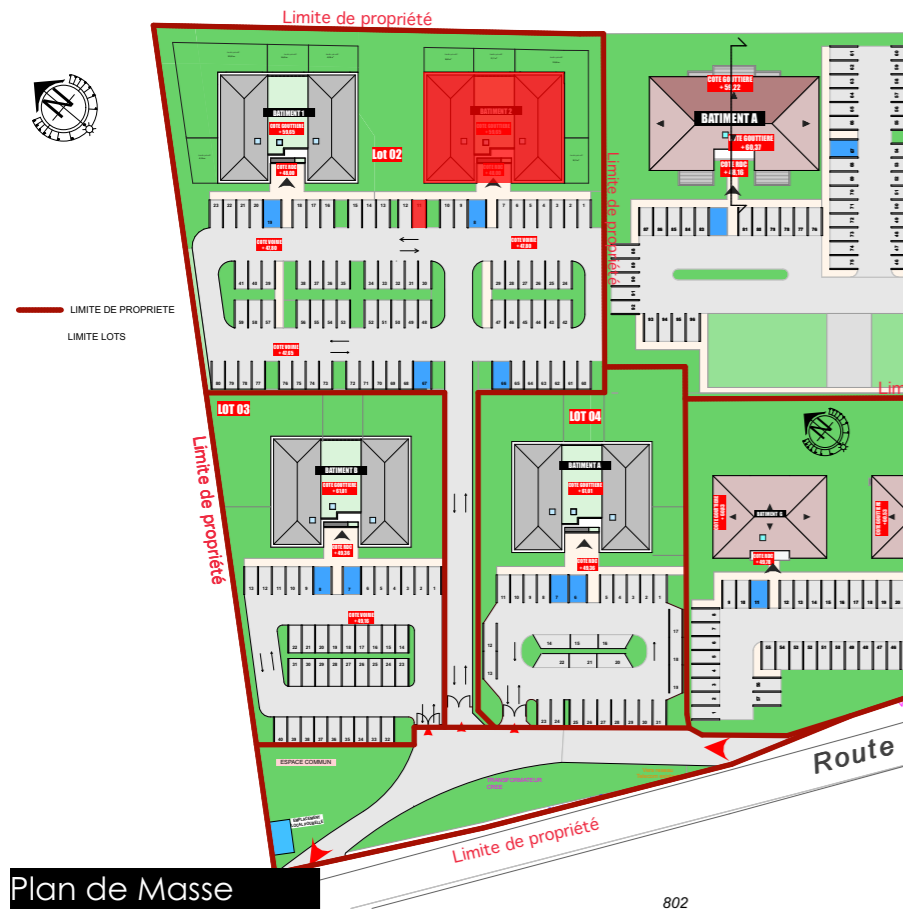

BAT 2 - Appart 105 - Parking 11

T2

105

Séjour/Cuisine	23,84 m ²
Dgt	1,22 m ²
Chambre 1	11,41 m ²
Placard	0,79 m ²
SdB + WC	6,48 m ²
TOTAL surface habitable	43,74 m²
Terrasse + placard technique	14,26 m ²

Résidence

U Sant' Anghjulu

Bâtiment 2

commune de VESCOVATO