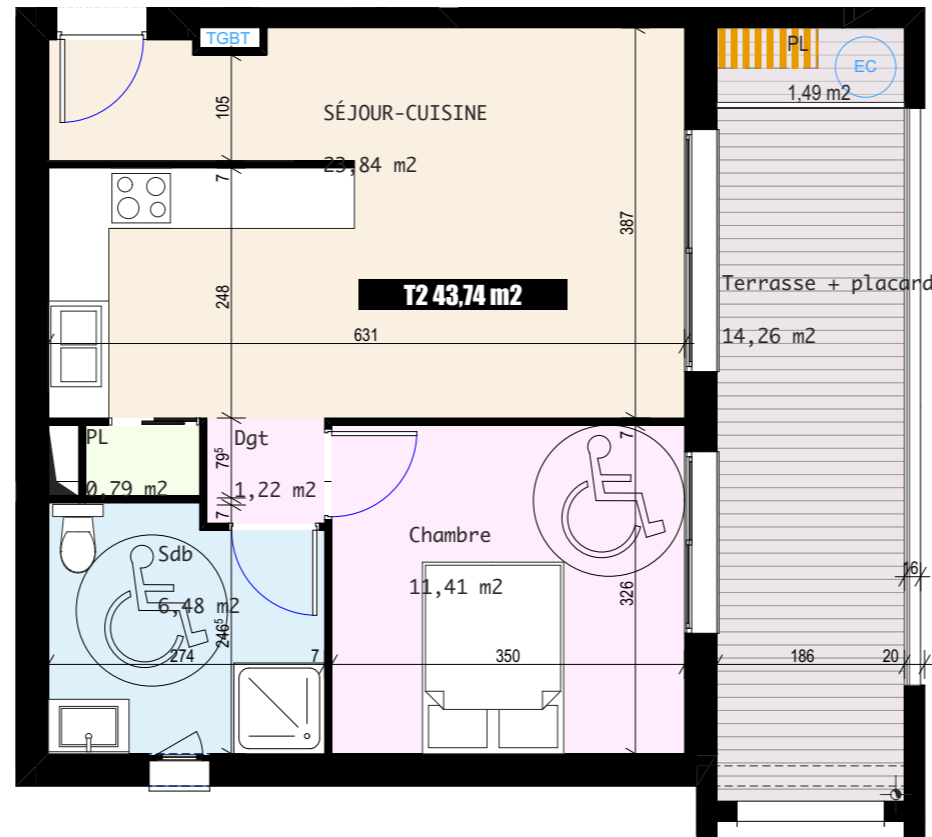

BAT 2 - Appart 105 - Parking 11

T2

105

Séjour/Cuisine	23,84 m ²
Dgt	1,22 m ²
Chambre 1	11,41 m ²
Placard	0,79 m ²
SdB + WC	6,48 m ²
TOTAL surface habitable	43,74 m²
Terrasse + placard technique	14,26 m ²