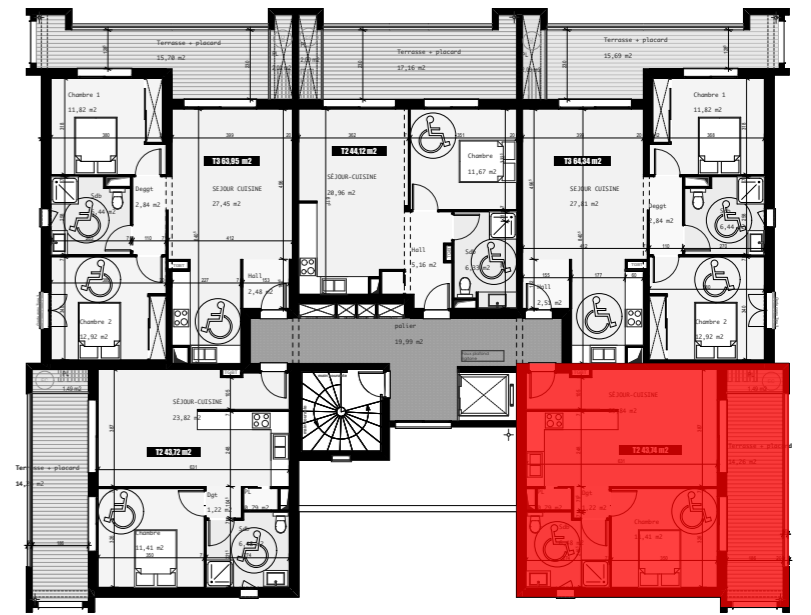

BAT 2 - Appart 105 - Parking 11

T2

105

Séjour/Cuisine	23,84 m ²
Dgt	1,22 m ²
Chambre 1	11,41 m ²
Placard	0,79 m ²
SdB + WC	6,48 m ²
TOTAL surface habitable	43,74 m²
Terrasse + placard technique	14,26 m ²