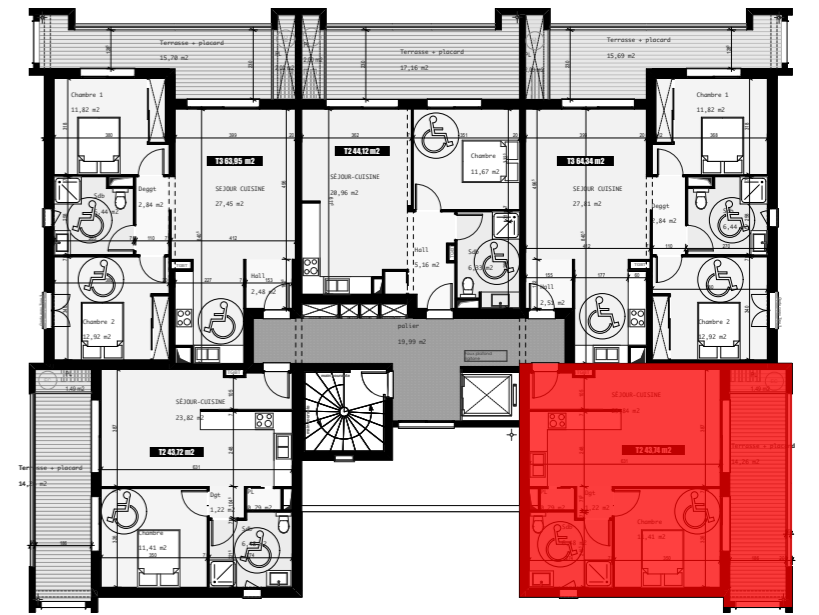

# BAT 2 - Appart 305 - Parking 28

Vue Aérienne

Plan de Masse

802

Perspective

T2

305

Séjour/Cuisine	23,84 m <sup>2</sup>
Dgt	1,22 m <sup>2</sup>
Chambre 1	11,41 m <sup>2</sup>
Placard	0,79 m <sup>2</sup>
SdB + WC	6,48 m <sup>2</sup>
<b>TOTAL surface habitable</b>	<b>43,74 m<sup>2</sup></b>
Terrasse + placard technique	14,26 m <sup>2</sup>

Plan d'étage courant R+3

Résidence

*U Sant' Anghjulu*

Bâtiment 2

commune de VESCOVATO