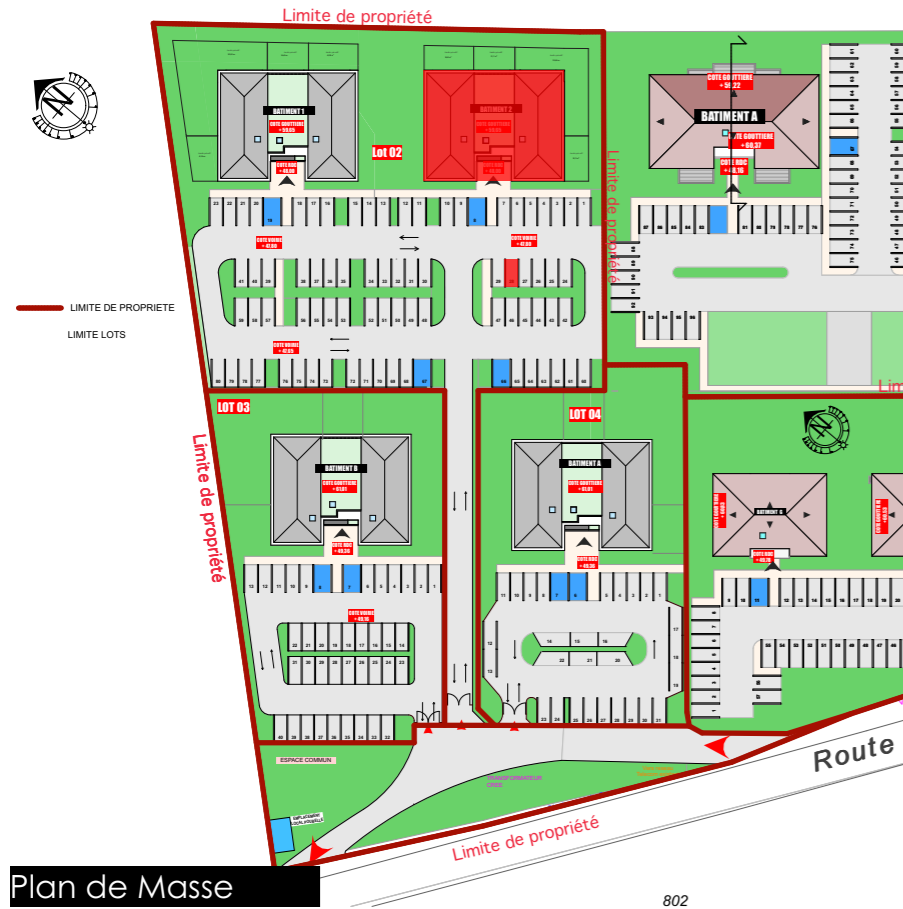

# BAT 2 - Appart 305 - Parking 28

Vue Aérienne

Plan de Masse

802

Perspective

T2

305

Séjour/Cuisine	23,84 m <sup>2</sup>
Dgt	1,22 m <sup>2</sup>
Chambre 1	11,41 m <sup>2</sup>
Placard	0,79 m <sup>2</sup>
SdB + WC	6,48 m <sup>2</sup>
<b>TOTAL surface habitable</b>	<b>43,74 m<sup>2</sup></b>
Terrasse + placard technique	14,26 m <sup>2</sup>

Plan d'étage courant R+3

Résidence

*U Sant' Anghjulu*

Bâtiment 2

commune de VESCOVATO