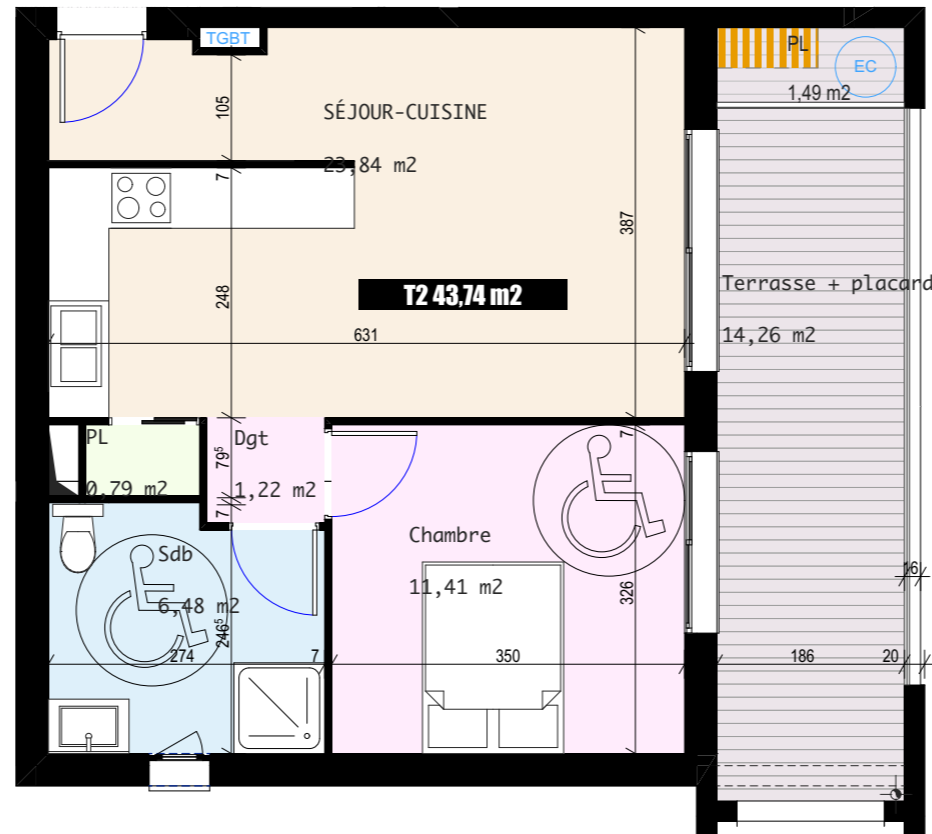

BAT 1 - Appart 205 - Parking 37

Vue Aérienne

Plan de Masse

802

Perspective

T2

205

Séjour/Cuisine	23,84 m ²
Dgt	1,22 m ²
Chambre 1	11,41 m ²
Placard	0,79 m ²
SdB + WC	6,48 m ²
TOTAL surface habitable	43,74 m²
Terrasse + placard technique	14,26 m ²

Plan d'étage courant R+2

Résidence

U Sant' Anghjulu

Bâtiment 1

commune de VESCOVATO